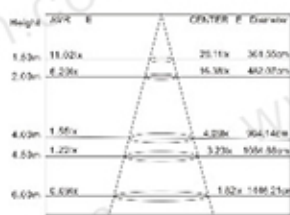

应用领域

- › 字体奇特，变化多端的字体照明
- › 超小字，狭窄空间的照明
- › 室内装修，如酒吧、迪厅等装饰
- › 其他工程应用项目

产品特征

- › 采用PU胶，具有优异的耐候性和耐紫外线性能，良好的防水性能；
- › 每灯有可剪焊盘，便于剪断或连接，不影响其他部分使用；
- › 外界控制器，采用芯片与灯珠集成一体芯片，提高了像素，实现单点一个像素，可实现丰富的逐点全彩效果：跳变，渐变，爆闪，单点追逐等；

产品参数

产品型号	RFS-5050-5IC
灯珠型号	5050RGB
数量	60pcs/m
电压	DC5V
功率	±18W/m
发光颜色	全彩
IC型号	Sk6812/ WS2811等
板宽	10mm
显示灰度等级	256
底板颜色	白板/黑板
防护等级	IP65
工作环境	-40~+80°C
数量传输速度	800K/S
工作寿命	30Kh

配光曲线图

配件图

型号：RPS-CONTROL-SC-10A
电压：5V/12V/24V
工作电压：4.5V
输出功率：90W/120W/240W
控制距离：20M