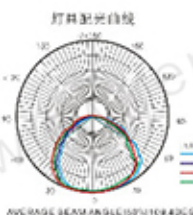

应用领域

- › 字体奇特，变化多端的字体照明
- › 超小字，狭窄空间的照明
- › 室内装修，如酒吧、迪厅等装饰
- › 其他工程应用项目

产品特征

- › 采用PU胶，具有优异的耐候性和耐紫外线性能，良好的防水性能；
- › 每灯有可剪焊盘，便于剪断或连接，不影响其他部分使用；
- › 外界控制器，采用芯片与灯珠集成一体芯片，提高了像素，实现单点一个像素，可实现丰富的逐点全彩效果：跳变，渐变，爆闪，单点追逐等；

产品参数

产品型号	RFS-5050-5IC
灯珠型号	5050RGB
数量	60pcs/m
电压	DC5V
功率	±18W/m
发光颜色	全彩
IC型号	Sk6812/ WS2811等
板宽	10mm
显示灰度等级	256
底板颜色	白板/黑板
防护等级	IP65
工作环境	-40~+80°C
数量传输速度	800K/S
工作寿命	30Kh

配光曲线图