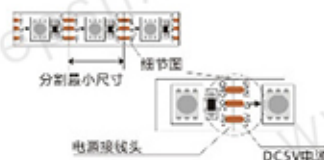

电源35W

柔性灯条专用配件-无线遥控调光器

型号：RPS-CONTROL-SC-10A
电压：5V/12V/24V
工作电压：4.5V
输出功率：90W/120W/240W
控制距离：20M

柔性灯条专用配件-电插头

产品尺寸图

产品外形俯视图

产品外形局部细节图

安装示意图