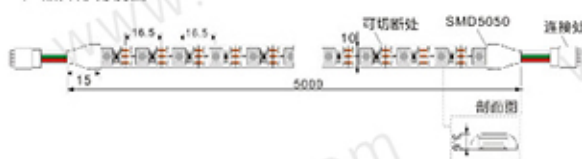

产品特征

- › 采用PU胶，具有优异的耐候性和耐紫外线性能，良好的防水性能；
- › 每灯有可剪焊盘，便于剪断或连接，不影响其他部分使用；
- › 外界控制器，采用芯片与灯珠集成一体芯片，提高了像素，实现单点一个像素，可实现丰富的逐点全彩效果：跳变，渐变，爆闪，单点追逐等；

产品参数

产品型号	RFS-5050-5IC
灯珠型号	5050RGB
数量	60pcs/m
电压	DC5V
功率	±18W/m
发光颜色	全彩
IC型号	Sk6812/ WS2811等
板宽	10mm
显示灰度等级	256
底板颜色	白板/黑板
防护等级	IP65
工作环境	-40~+80°C
数量传输速度	800K/S
工作寿命	30Kh

电源35W

柔性灯条专用配件-无线遥控调光器

型号：RPS-CONTROL-SC-10A
电压：5V/12V/24V
工作电压：4.5V
输出功率：90W/120W/240W
控制距离：20M

柔性灯条专用配件-电插头

产品尺寸图

产品外形俯视图

产品外形局部细节图

安装示意图