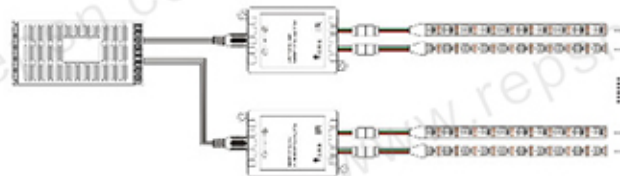

产品特征

- › 采用PU胶，具有优异的耐候性和耐紫外线性能，良好的防水性能；
- › 每灯有可剪焊盘，便于剪断或连接，不影响其他部分使用；
- › 外界控制器，采用芯片与灯珠集成一体芯片，提高了像素，实现单点一个像素，可实现丰富的逐点全彩效果：跳变，渐变，爆闪，单点追逐等；

产品参数

产品型号	RFS-5050-5IC
灯珠型号	5050RGB
数量	60pcs/m
电压	DC5V
功率	±18W/m
发光颜色	全彩
IC型号	Sk6812/ WS2811等
板宽	10mm
显示灰度等级	256
底板颜色	白板/黑板
防护等级	IP65
工作环境	-40~+80°C
数量传输速度	800K/S
工作寿命	30Kh

电源35W

柔性灯条专用配件-无线遥控调光器

型号：RPS-CONTROL-SC-10A
电压：5V/12V/24V
工作电压：4.5V
输出功率：90W/120W/240W
控制距离：20M

柔性灯条专用配件-电插头

产品尺寸图

产品外形俯视图

产品外形局部细节图

安装示意图