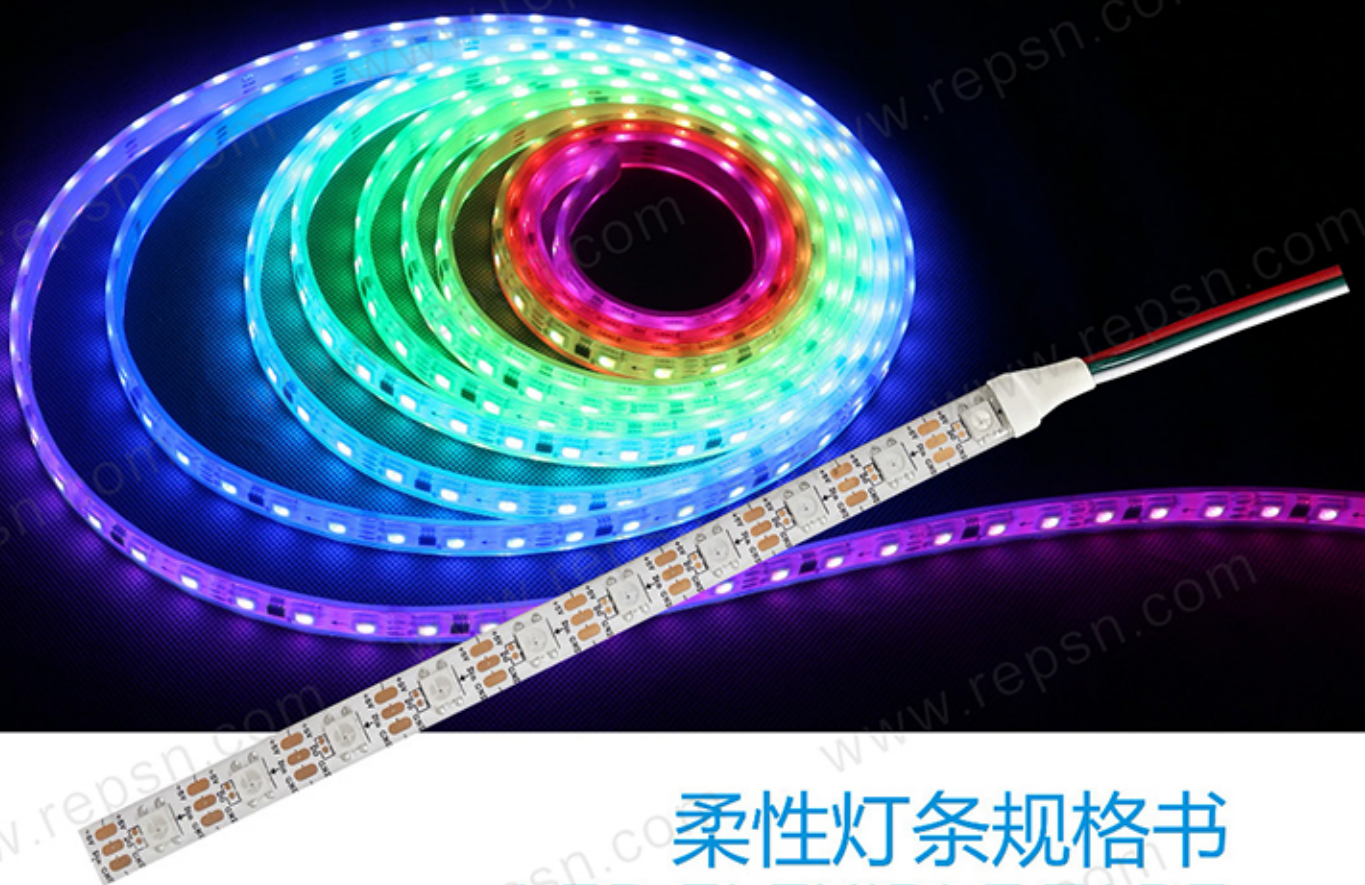

REPSN

苏州·中国

柔性灯条规格书

LED FLEXIBLE TAPE

LED防水柔性灯条RGB5050

CE RoHS FC

应用领域

- › 字体奇特，变化多端的字体照明
- › 超小字，狭窄空间的照明
- › 室内装修，如酒吧、迪厅等装饰
- › 其他工程应用项目

产品特征

- › 采用PU胶，具有优异的耐候性和耐紫外线性能，良好的防水性能；
- › 每灯有可剪焊盘，便于剪断或连接，不影响其他部分使用；
- › 外界控制器，采用芯片与灯珠集成一体芯片，提高了像素，实现单点一个像素，可实现丰富的逐点全彩效果：跳变，渐变，爆闪，单点追逐等；

产品参数

产品型号	RFS-5050-5IC
灯珠型号	5050RGB
数量	60pcs/m
电压	DC5V
功率	±18W/m
发光颜色	全彩
IC型号	Sk6812/ WS2811等
板宽	10mm
显示灰度等级	256
底板颜色	白板/黑板
防护等级	IP65
工作环境	-40~+80°C
数量传输速度	800K/S
工作寿命	30Kh

配光曲线图

配件图

柔性灯条专用配件-控制器

柔性灯条专用电源

防水电源60W

防水电源100W

电源200W

防水电源60W

电源35W

柔性灯条专用配件-无线遥控调光器

型号：RPS-CONTROL-SC-10A
电压：5V/12V/24V
工作电压：4.5V
输出功率：90W/120W/240W
控制距离：20M

柔性灯条专用配件-电插头

产品尺寸图

产品外形俯视图

产品外形局部细节图

安装示意图